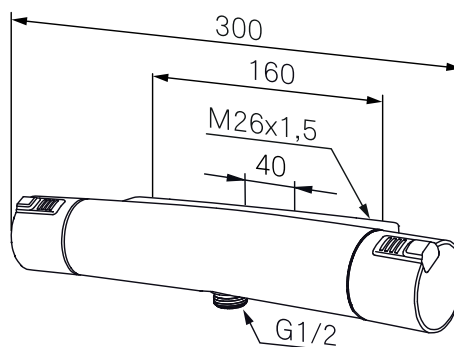

Mora MMIX T5 40 c/c termostatblandare

mora[®] ARMATUR

Mora MMIX kombinerar en formskön och ergonomisk design med en energieffektiv insida. Designen präglas av en smekamt böljande geometri och förmedlar en tidlös och sammanhängande stil över hela serien. Vårt unika miljökoncept EcoSafe™ ligger till grund för utvecklingsarbetet och bidrar till låg energiförbrukning och långsiktig miljöhänsyn. Blandaren är blyfri.

- Duschanslutning ned
- Inklusive väggfäste 40-160 c/c
- Röranslutning uppåt eller nedåt
- Tryckbalanserad termostatinsats
- Säkerhetsspärr 38°
- Eco stopp 9 l/min vid 3 bar
- Utsprång med väggbricka 85 mm
- Lead Free (blyfri)
- Ansl. utv. G1/2
- Återströmningsskydd enligt EU-standard SS-EN 1717